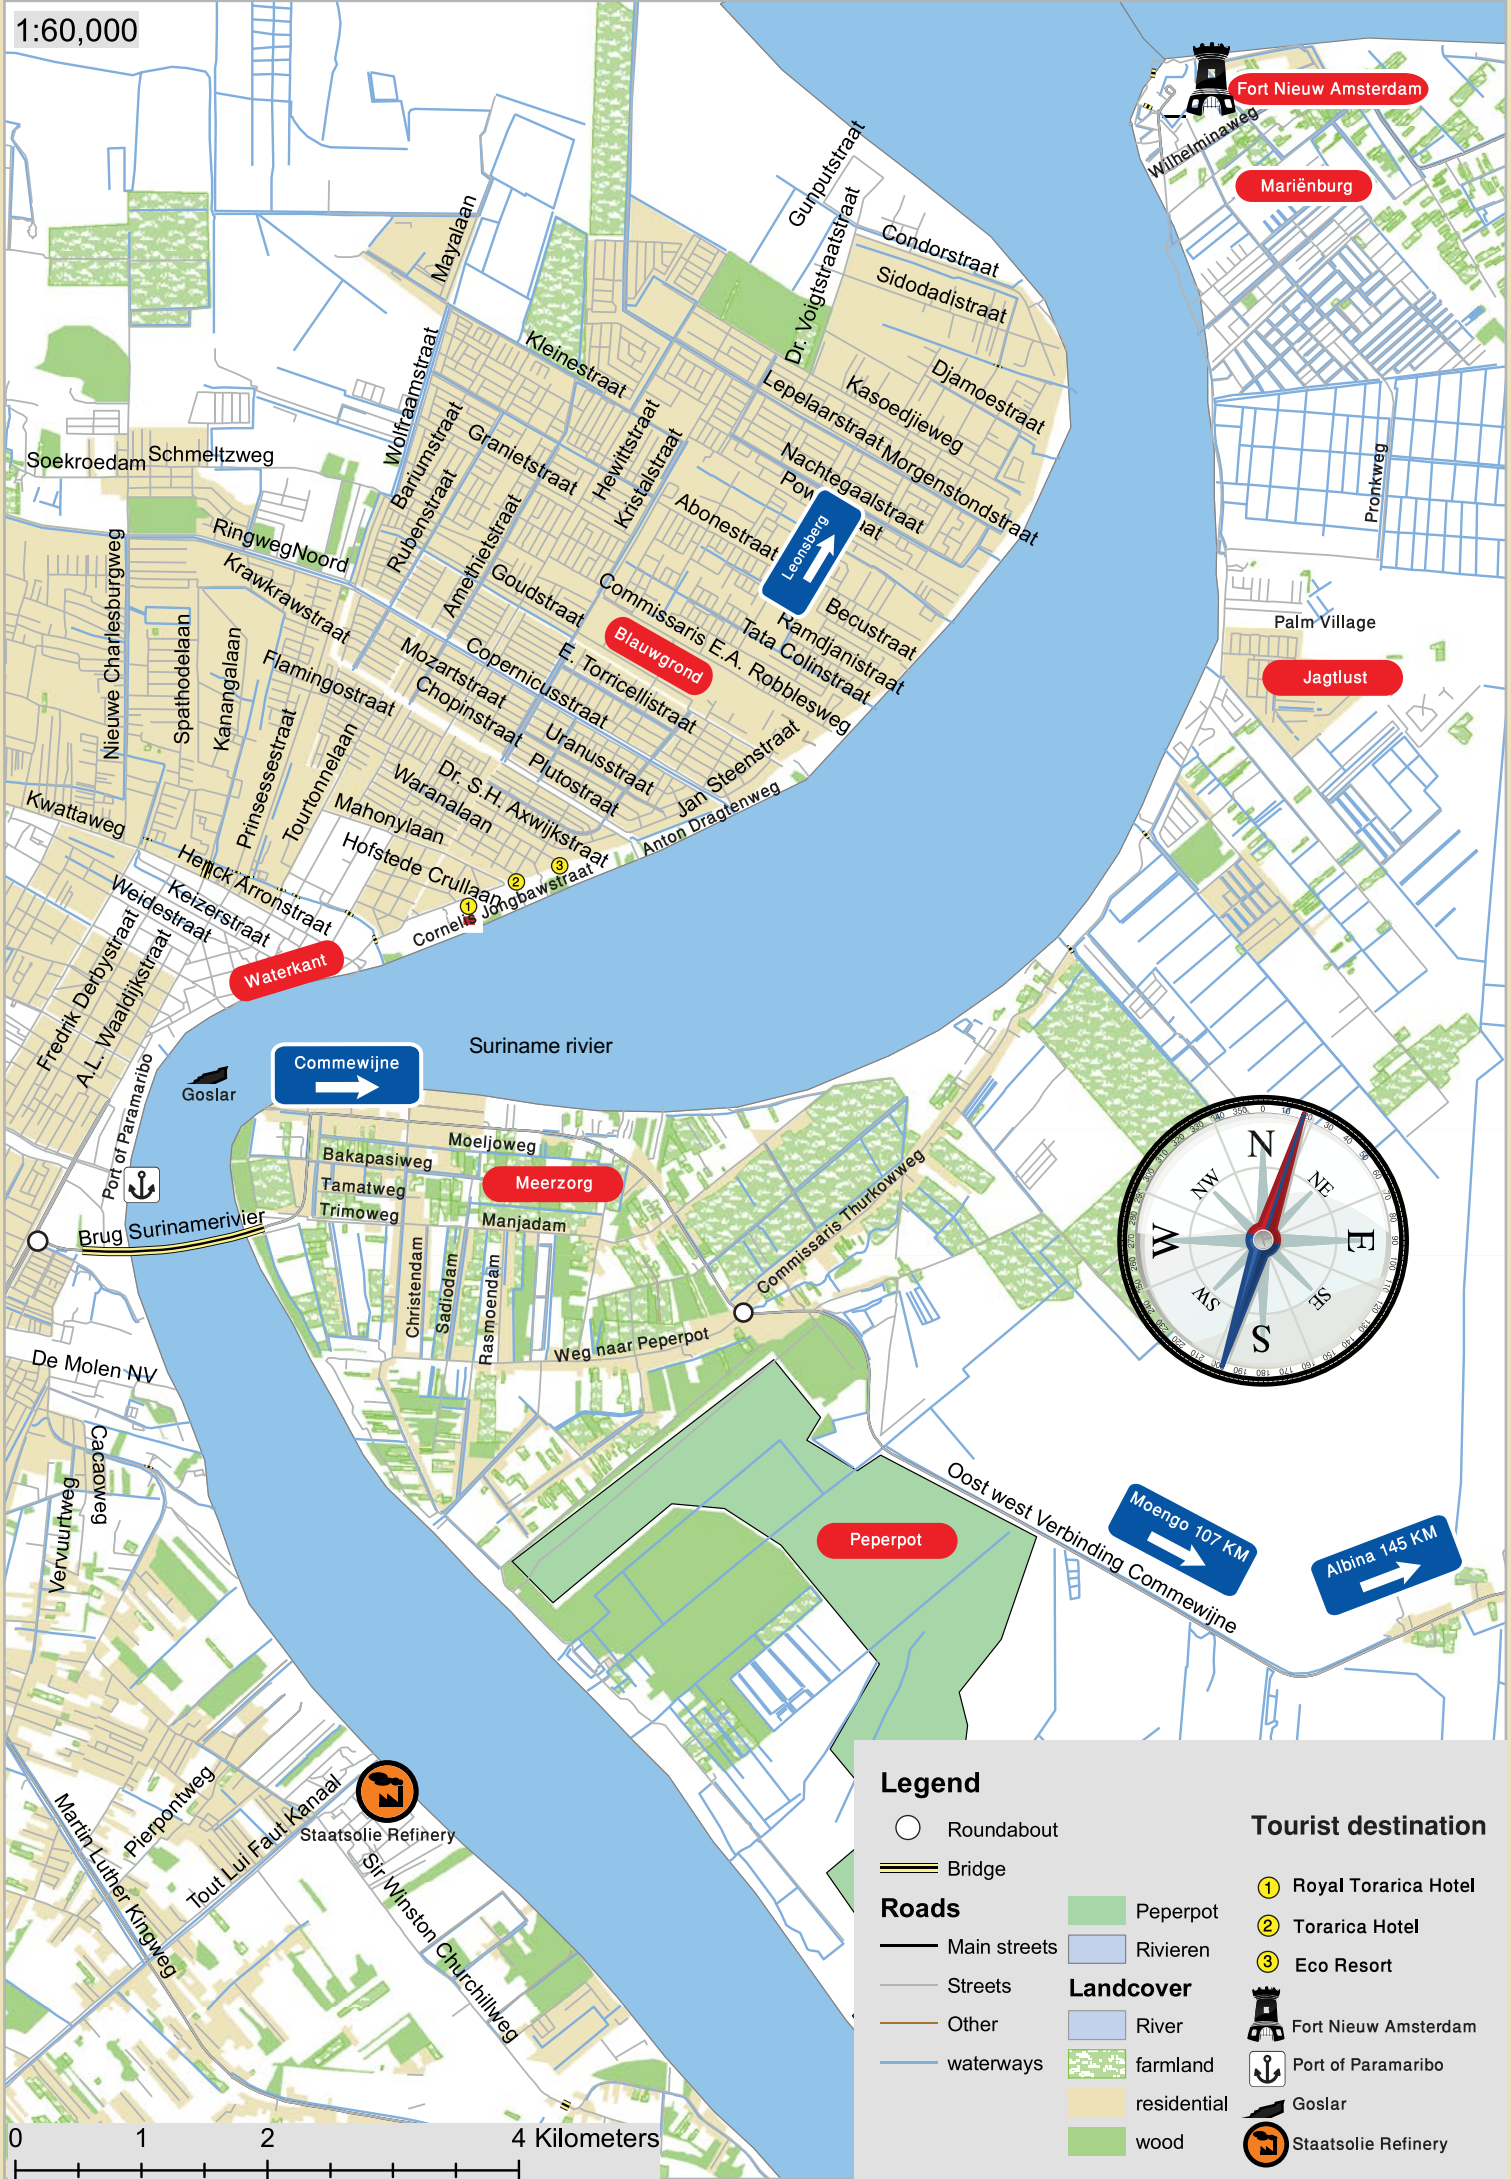

1:60,000

Fort Nieuw Amsterdam

Mariëburg

Palm Village

Jagtlust

Waterkant

Commewijne

Suriname rivier

Meerzorg

Peperpot

Moengo 107 KM

Albina 145 KM

**Legend**

○ Roundabout

≡ Bridge

**Roads**

— Main streets

— Streets

— Other

— waterways

Peperpot

Rivieren

River

farmland

Goslar

Staatsolie Refinery

0 1 2 4 Kilometers